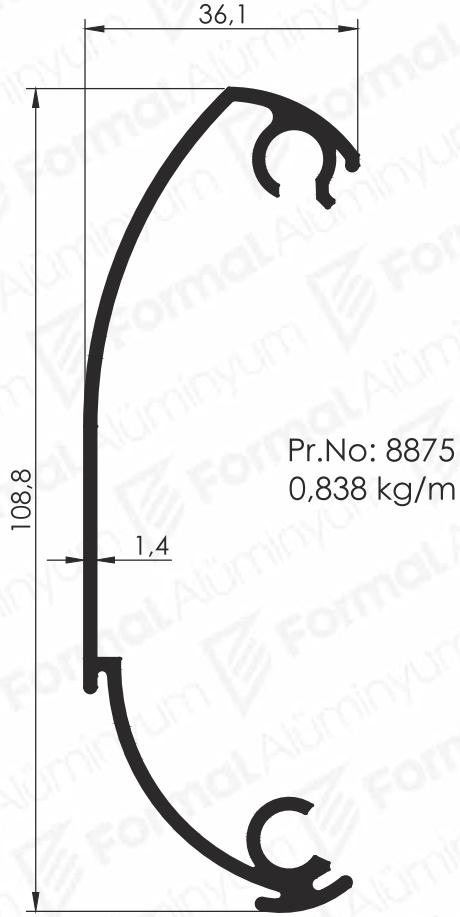

SUPPLIER
OF SECTORAL
LEADERS

Sektör Liderlerinin
Tedarikçisi

COOLING INDUSTRY PROFILES

Soğutma Sanayi
Profilleri

2020/1

Pr.No: 1164
11,24 kg/m

Pr.No: 1587
0,443 kg/m

Pr.No: 8678
1,839 kg/m

Pr.No: 8679
3,894 kg/m

Pr.No: 9164
1,298 kg/m

Pr.No: 9165
0,374 kg/m

Pr.No: 9137
1,640 kg/m

Pr.No: 9166
1,279 kg/m

Pr.No: 9673
0,695 kg/m

Pr.No: 9672
0,453 kg/m

Pr.No: 9205
1,213 kg/m

Pr.No: 9209
0,504 kg/m

Pr.No: 9210
1,529 kg/m

Pr.No: 9211
0,313 kg/m

Pr.No: 9216
2,379 kg/m

Pr.No: 9217
0,492 kg/m

Pr.No: 9218
1,308 kg/m

Pr.No: 9219
0,93 kg/m

Pr.No: 9220
0,344 kg/m

Pr.No: 9283
0,458 kg/m

Pr.No: 9289
1,154 kg/m

Pr.No: 9318
1,105 kg/m

Pr.No: 9321
0,808 kg/m

Pr.No: 9320
0,25 kg/m

Pr.No: 9319
1,358 kg/m

Pr.No: 9415
5,622 kg/m

Pr.No: 9416
8,18 kg/m