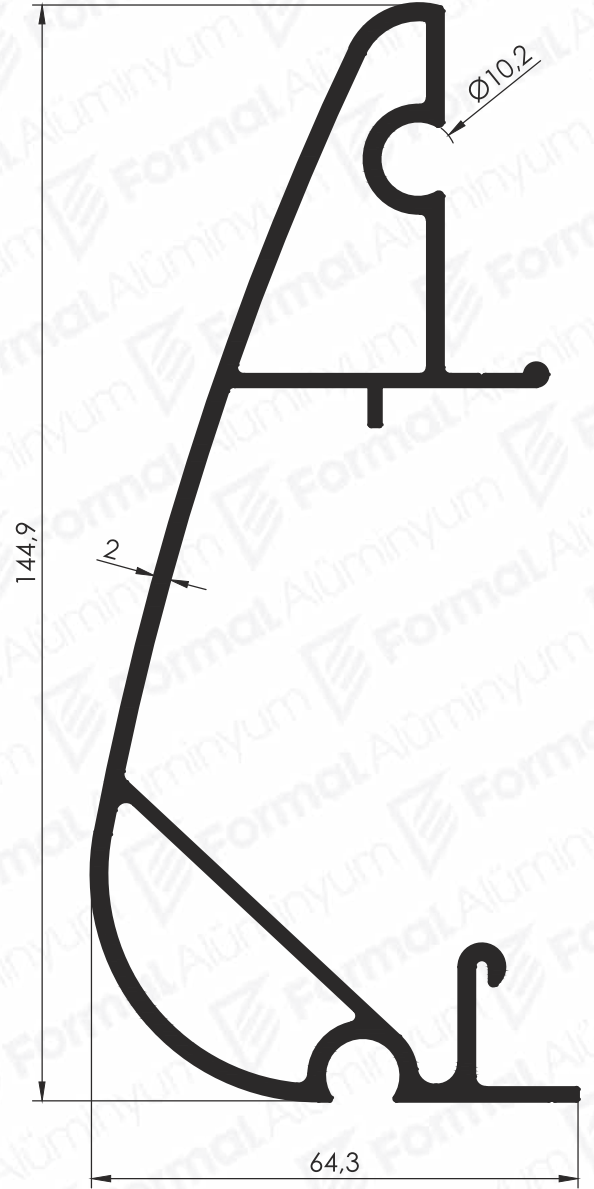

SUPPLIER
OF SECTORAL
LEADERS

Sektör Liderlerinin
Tedarikçisi

COOLING INDUSTRY PROFILES

Soğutma Sanayi
Profilleri

2020/1

Pr.No: 1164
11,24 kg/m

Pr.No: 1587
0,443 kg/m

Pr.No: 8678
1,839 kg/m

Pr.No: 8679
3,894 kg/m

Pr.No: 9164
1,298 kg/m

Pr.No: 9165
0,374 kg/m

Pr.No: 9137
1,640 kg/m

Pr.No: 9166
1,279 kg/m

Pr.No: 9673
0,695 kg/m

Pr.No: 9672
0,453 kg/m

Pr.No: 9205
1,213 kg/m

Pr.No: 9209
0,504 kg/m

Pr.No: 9210
1,529 kg/m

Pr.No: 9211
0,313 kg/m

Pr.No: 9216
2,379 kg/m

Pr.No: 9217
0,492 kg/m

Pr.No: 9218
1,308 kg/m

Pr.No: 9219
0,93 kg/m

Pr.No: 9220
0,344 kg/m

Pr.No: 9283
0,458 kg/m

Pr.No: 9289
1,154 kg/m

Pr.No: 9318
1,105 kg/m

Pr.No: 9321
0,808 kg/m

Pr.No: 9320
0,25 kg/m

Pr.No: 9319
1,358 kg/m

Pr.No: 9415
5,622 kg/m

Pr.No: 9416
8,18 kg/m